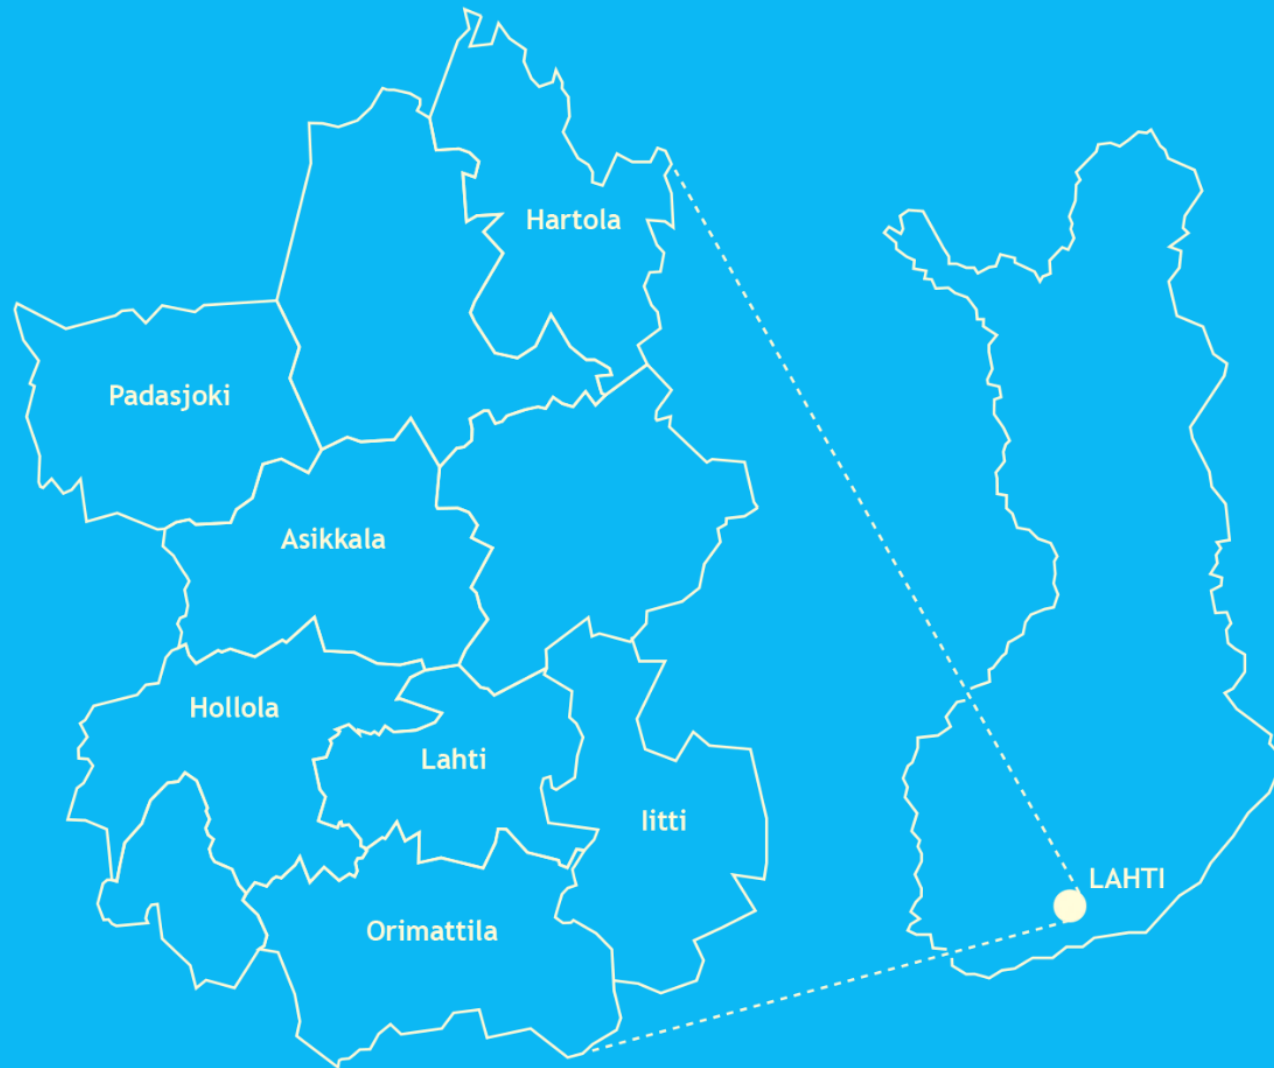

PALVELEMME 7 KUNNASSA

ASUKKAITA

201 000 Päijät-Hämeessä

180 000 LADECin toiminta-alueella

120 000 Lahdessa

YRITYKSIÄ

12 400 Päijät-Hämeessä

11 200 LADECin toiminta-alueella

7 200 Lahdessa

Lähde: Tilastokeskus / Kuntien asukasluku 31.12.2018 ja kunnittainen toimipaikkalaskuri 3.12.2019