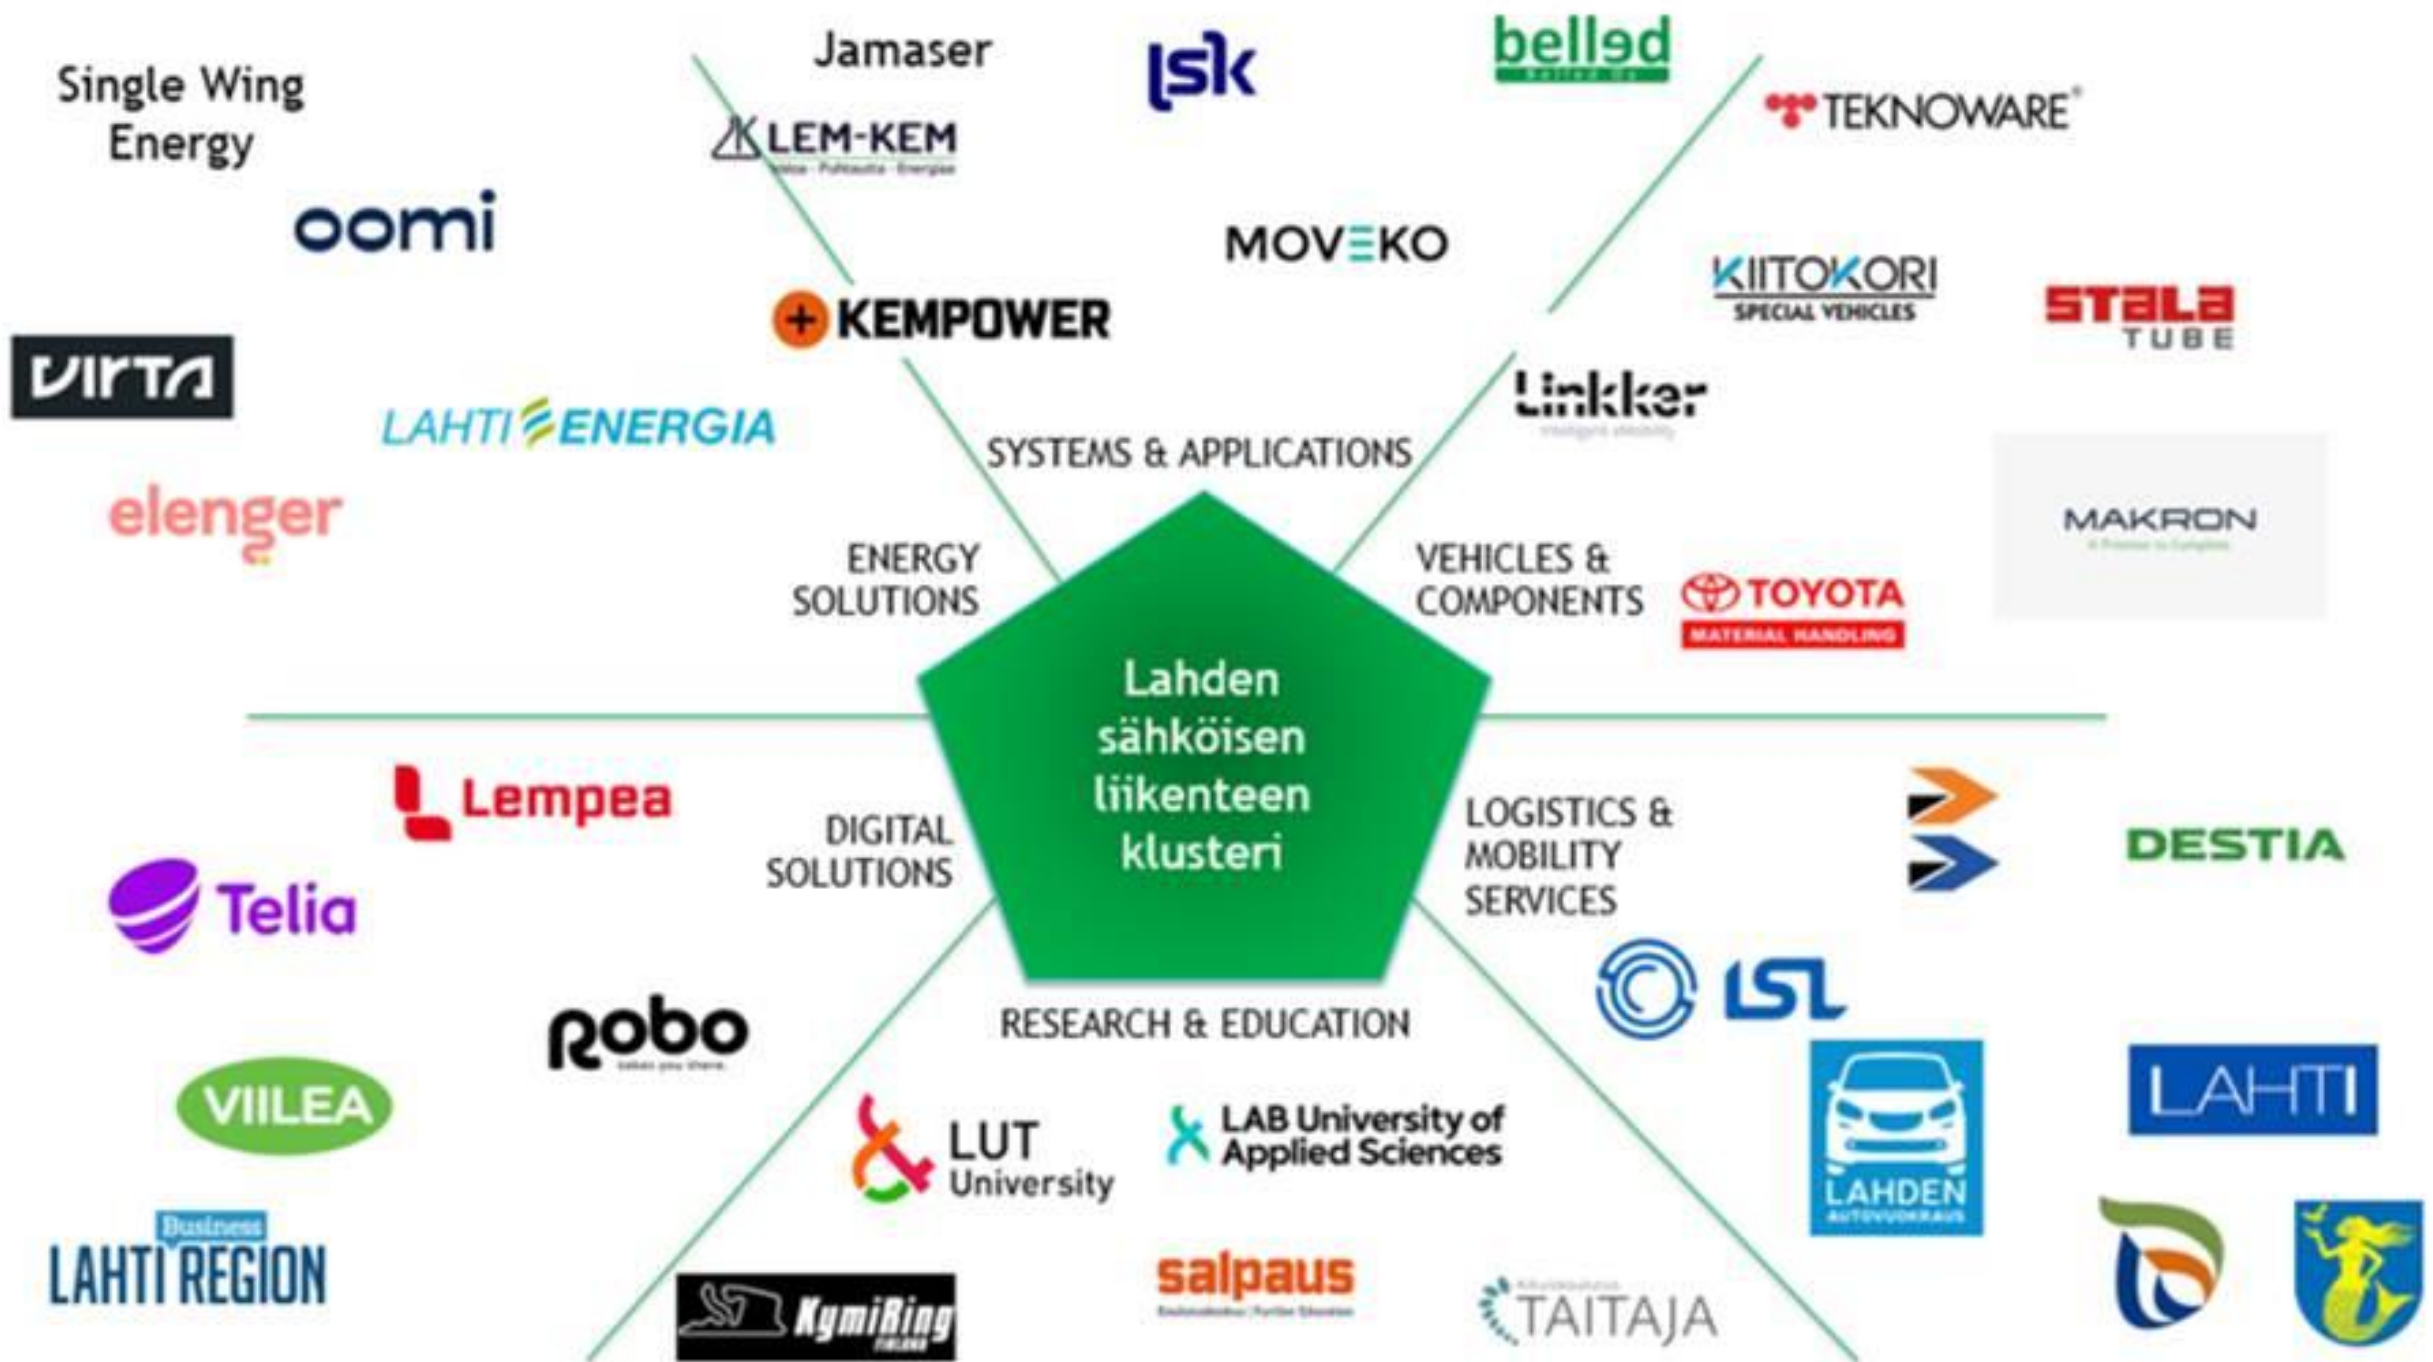

SINUA JA YRITYSTÄSI VARTEN

LADEC
LAHDEN SEUDUN KEHITYS

Asikkala | Hartola | Hollola | Iitti | Lahti | Orimattila | Padasjoki

MIKÄ LADEC?

- Olemme Lahden seudun kuntien omistama elinkeinoyhtiö.
- Autamme toiminta-alueemme yrittäjiä ja yrityksiä kaikissa yrityksen perustamiseen, kasvuun ja kehittämiseen liittyvissä asioissa.
- Kehitämme ja markkinoimme Lahden seutua yritysympäristönä.
- Neuvontapalvelumme on maksutonta.

YHTEISKUNNALLISET HAASTEET

Kumppanuudet | Säätiöt | Innovaatiohaasteet

Lahden sähköisen liikenteen klusteri

Lähtökohdat

VAHVA YRITYSPOHJA

AJONEUVO-
TEOLLISUUS
SÄHKÖ- JA
AUTOMAATIO-
TEKNIikka

LIIKENTEN JA LOGISTIIKAN KEKITTYMÄ MAHDOLLISUUKSIA TULEVAISUUDEN LOGISTIIKAN KEHITTÄMISELLE

YRITYKSET
JO MUKANA
LIIKENTEN
MURROKSEN
TOTEUTTAMISESSA

SYKSYN 2020
AKUUTTI
MUUTOS-
TILANNE
LAHDEN AJONEUVO-
TEOLLISUUDESSA

Sähköisen liikenteen klusterin kehitysohjelma

OPPEJA?

LAHTI

winner 2021

*An initiative of the
European Commission*